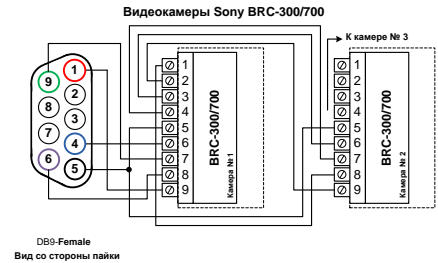

Рис. 12

Рис. 13

Рис. 14

Процессоры Crestron – все кабели – полные***

1	Все, кроме QM	M-F	Прямой	115200,8,N,1 – полный кабель, RTS/CTS
2	QM-RMC (RX)	F-F	Кросс	115200,8,N,1 – полный кабель, RTS/CTS , к порту COM B