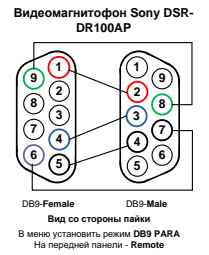

Рис. 8

ТВ Loewe. Individual XX Compose 30

Рис. 9

Crestron

Рис. 15

Нестандартные кабели управления RS422

Рис. 10

Рис. 11