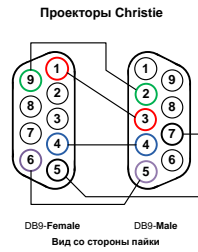

Рис. 8

ТВ Loewe. Individual XX Compose 30

Рис. 9

Crestron

Рис. 15

Нестандартные кабели управления RS422

Рис. 10

Рис. 11