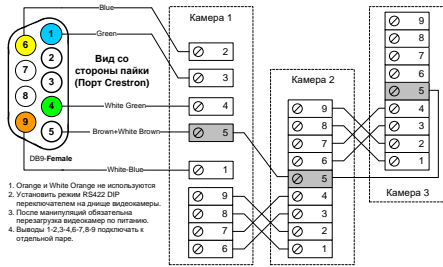

Рис. 12

Рис. 13

Рис. 14

Процессоры Crestron – все кабели – полные***

1	Все, кроме QM	M-F	Прямой	115200,8,N,1 – полный кабель, RTS/CTS
2	QM-RMC (RX)	F-F	Кросс	115200,8,N,1 – полный кабель, RTS/CTS , к порту COM B