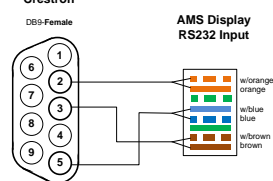

Рис. 8

ТВ Loewe. Individual XX Compose 30

Рис. 9

Crestron

Рис. 15

Нестандартные кабели управления RS422

Рис. 10

Рис. 11