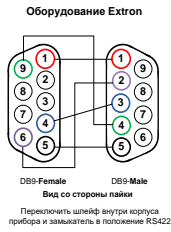

Рис. 8

ТВ Loewe. Individual XX Compose 30

Рис. 9

Crestron

Рис. 15

Нестандартные кабели управления RS422

Рис. 10

Рис. 11